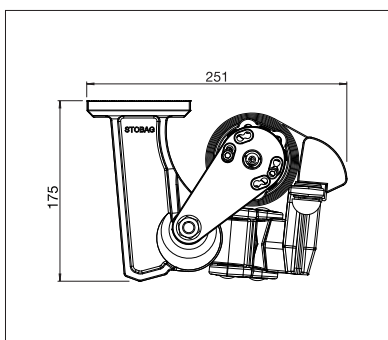

Technische Massangaben in Millimeter

Deckenmontage