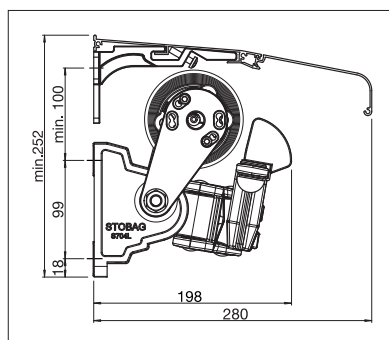

Wandmontage mit Schutzdach

REGISTRIERUNG
ERFORDERLICH

COLORS

Entdecken Sie die vielfältigen Möglichkeiten bei der Auswahl der Gestellfarben.

FABRICS

Wählen Sie aus einem reichhaltigen Angebot von Stoffen und Farben.

ELECTRICS

Mehr Komfort durch die Automatisierung, Steuerungs- und Beleuchtungssysteme.

Mehr Informationen auf www.stobag.com