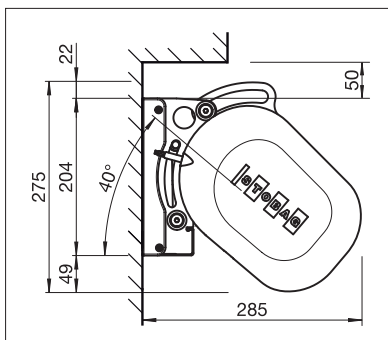

STOBAG

RESOBOX

Kassettenmarkise für über
70 m² Beschattung.

RESOBOX BX8000

Patentierte Kastenverbindung

Volant-Plus

Tuchwellenblende

- Kassettenmarkise für grosse Terrassen bis 18 m Totalbreite und 4 m Ausladung
- Patentiertes, modulares Kastenverbindungssystem sorgt für höchste Stabilität
- Flexible Konsolenpositionierung
- Markiseneigung von 0° bis 40° einstellbar
- Formschöne und sehr robuste Gelenkarme
- Optionales Abdeckprofil als Sichtschutz auf die Tuchwelle
- Optional Volant-Plus: Acryl-Tuch bis max. 120 cm und Soltis 86 / Soltis 92 bis max. 170 cm Höhe. Verbessertes Wickelverhalten dank Floating-System (schwimmende Walze)

min. 200 cm
max. 1800 cm*

min. 150 cm
max. 400 cm

* mit Volant-Plus bis max. 1400 cm Breite;
über 700 cm zweiteilig

Je nach Ausführung und Dimension
kann die Windwiderstandsklasse variieren.

Technische Massangaben in Millimeter