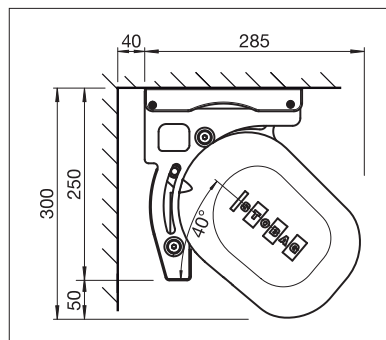

Deckenmontage

EN 13561

REGISTRIERUNG
ERFORDERLICH

COLORS

Entdecken Sie die vielfältigen
Möglichkeiten bei der Auswahl
der Gestellfarben.

FABRICS

Wählen Sie aus einem
reichhaltigen Angebot von
Stoffen und Farben.

ELECTRICS

Mehr Komfort durch die
Automatisierung, Steuerungs-
und Beleuchtungssysteme.

Mehr Informationen auf www.stobag.com